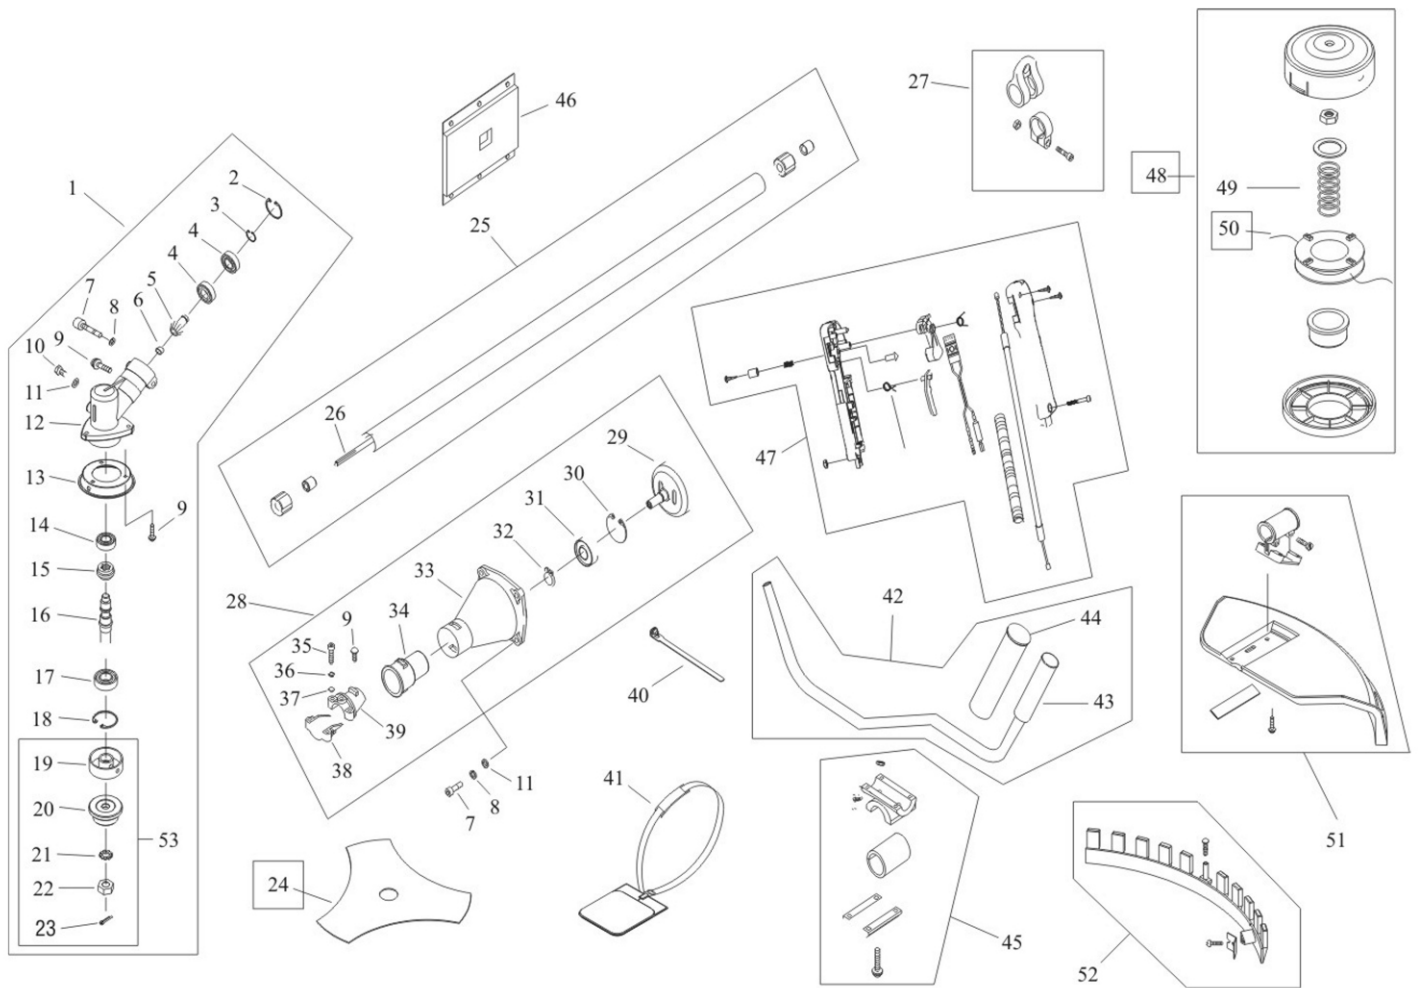

# FRS 4125

Art.Nr. 112387

# ALKO

Garten+Hobby

Pos.	Art.-Nr.	Pos.	Art.-Nr.	Pos.	Art.-Nr.	Pos.	Art.-Nr.
1	462503	15	462514	29	462522	43	462530
2	700730	16	462515	30	700840	44	462531
3	402310	17	700574	31	700252	45	462544
4	700385	18	700346	32	700841	46	462542
5	462510	19	462516	33	462523	47	462533
6	462511	20	462517	34	462524	48	112406
7	700496	21	462548	35	462551	49	462535
8	462546	22	462549	36	462552	50	462536
9	462547	23	462550	37	462553	51	462537
10	700483	24	112405	38	462525	52	462538
11	700137	25	462635	39	462526	53	462532
12	462512	26	462519	40	462527		
13	462513	27	462520	41	462528		
14	701308	28	462521	42	462529		